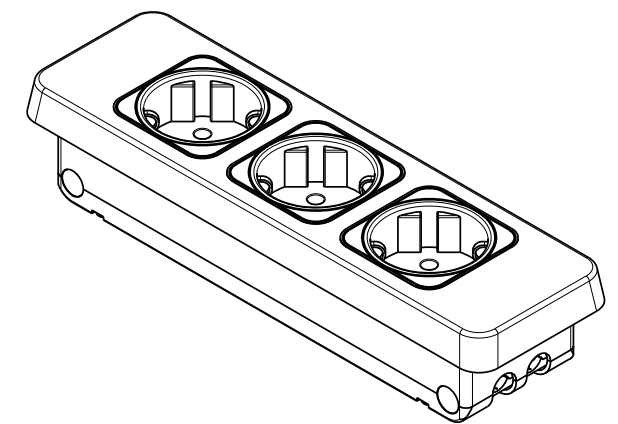

∅ 4mm
z.B. Spaxschraube 3,5mm x 30mm
for example Spaxscrew 3,5mm x 30mm

Benennung / Labeling:		Netbox MEB 3
Revision:	A	Art.-Nr. 2E...
Erstellt / Generated:	Demirtas	Datum / Date: 01.10.2013