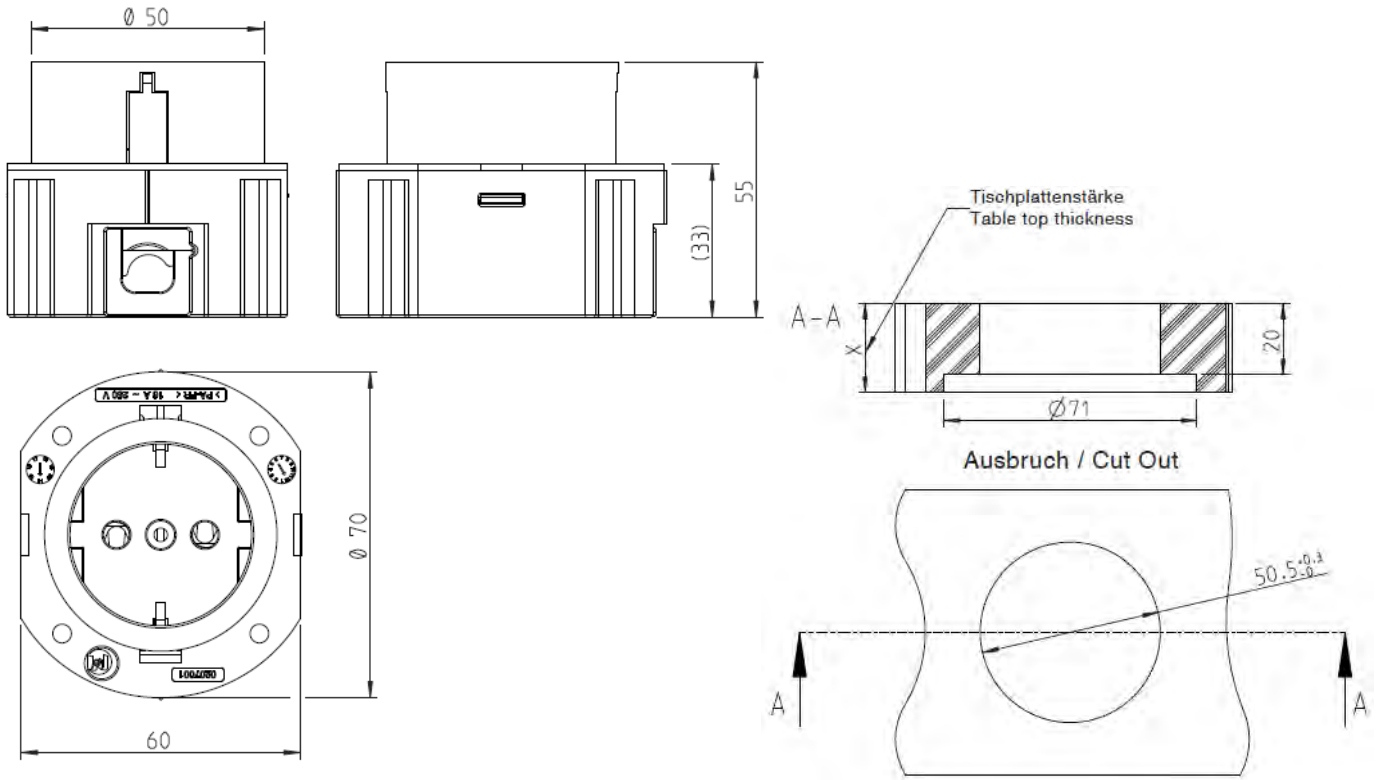

NETBOX Spot

Einbausteckdose NETBOX Spot

Die **NETBOX Spot**, unsere kleinste Steckdosenserie, sorgt für eine zuverlässige Strom- und Datenversorgung.

Mit einem Einbaudurchmesser von nur 50 mm und einem minimalistischen Design passt sich die **NETBOX Spot** allen Möbelarten und Einrichtungsstilen an.

Farben

SW WS

Moduleinheit

Befestigung

Schrauben

Plattenstärke: 20 mm

Werkstoff

Moduleinheit: Kunststoff

HDMI-Kabel

Netzwerk / Daten

Approbationen | Zertifikate

Video

NETBOX SPOT

Maße

Weitere Informationen

3D-Daten (STP)*

Abmessungen (PDF)*

NETBOX Spot

Produkt anfragen

pCon.update

Übersicht

	Aluminium	Kunststoff	Anzahl Module	Stromeinsätze	Dateneinsätze	Durchgangskupplung	Abdeckung verschleißbar	USB-Ladegerät	Cat 7-fähig	Stromweiterleit. möglich (1) u. (2)
NETBOX Axial Comfort	●		2 - 6	●	●	●	●	●	●	● ⁽²⁾
NETBOX Combi II	●		4	●	●	●	●	●	●	● ⁽¹⁾
NETBOX Entry	Stahl		4 o. 6	●	●	●	●	●	●	
NETBOX MEB		●	2 - 4	●	●	●		●	●	●
NETBOX Spot		●	1	●	Spot Data	Spot Data		●		
NETBOX Style	●		2 - 6	●	●	●		●	●	●
NETBOX Turn Comfort	●		2 - 6	●	●		●	●	●	● ⁽²⁾