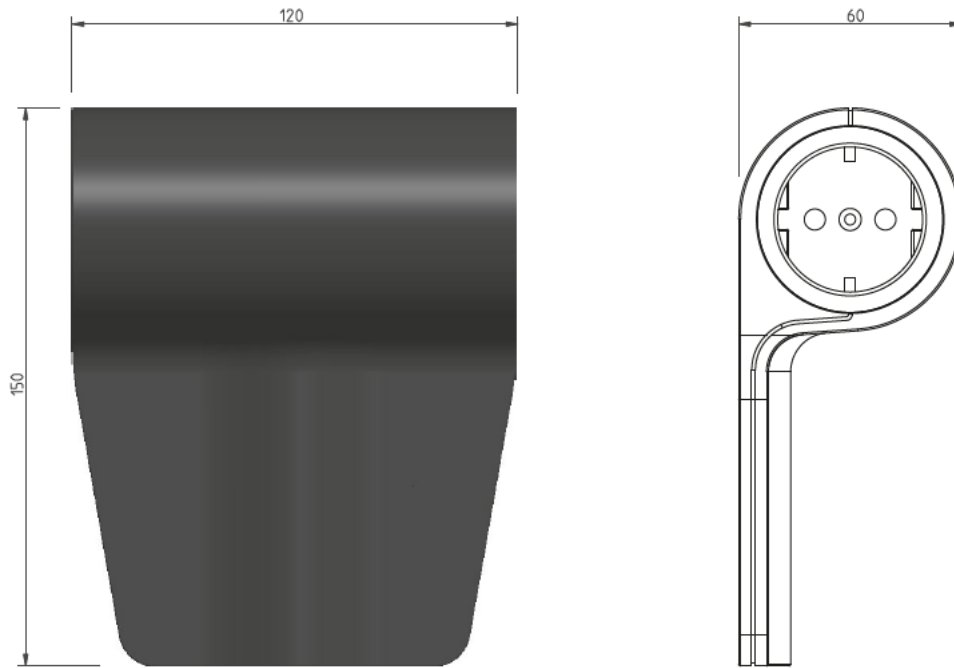

Anwendungsbereich

 Hotel & Lounge

Passendes Zubehör

 USB-Kabel

Video

NETBOX JOIN

Maße

Weitere Informationen

3D-Daten (STP)*

Abmessungen (PDF)*

NETBOX Join

Produkt anfragen

pCon.update

Übersicht

Aluminium	Kunststoff	Anzahl Module	Stromeinsätze	Dateneinsätze	Durchgangskupplung
	●	2	●		

NETBOX Join